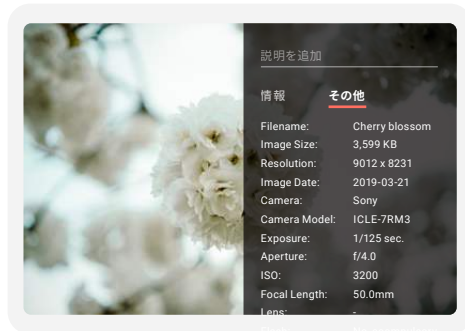

# キレイに整理整頓

GPSやカメラのモデルなどのメタデータやタグ、顔認識によってアルバムを自由に作成することができます。写真を複製せずに複数のアルバムに組み入れることができます。

Synology Photos

写真 アルバム 共有

自動生成のアルバム  
顔認識機能や位置情報、タグ、ファイルタイプ、アップロード日時に基づいた分類によりアルバムが自動的に生成されます。

人々 場所 タグ ビデオ 最近の追加

## 写真の詳細情報を表示

一般的なメタデータ (XMP、Exif、IPTC) をサポートし、写真の基本情報を簡単に確認できます。また、お好みでタグをつけることもできます。