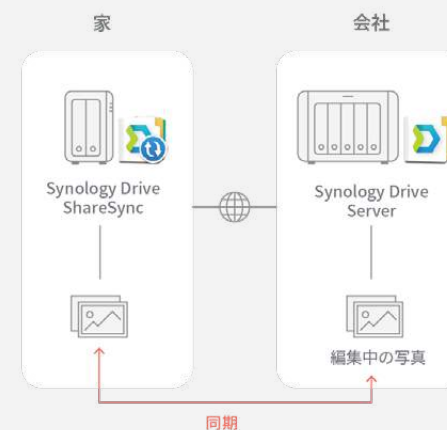

モバイルバックアップ

専用のモバイルアプリでスマホやタブレットの写真を手動または自動でバックアップし、モバイルデバイスのストレージスペースを解放します。