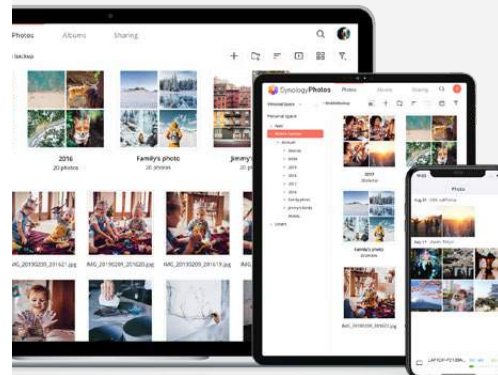

まるで持ち歩ける作品集

Synology の直感的で使いやすい QuickConnect サービスを利用すれば、複雑なネットワークの設定をしなくても、どこからでも簡単に写真にアクセスできます。