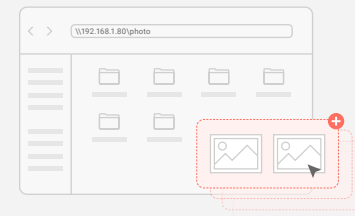

ステップ 2:

DSM のアカウントでサインインします。

ステップ 3:

PC のローカルフォルダから写真をコピーし、
アップロードしたい Synology Photos のフォル
ダにペーストします。

※ Windows をご利用の場合のステップです。Mac をご利用の場合、弊社公式サイトより関連記事をご参照いただくか、
ダウンロードセンターより「初心者ガイド」をダウンロードしてご確認ください。

応用編

上級者向けのアップロード方法として USB Copy パッケージがあり
ます。USB Copy を使うと、外付けハードディスクを NAS に取り付
けるたびに自動でデータのインポートを実行できます。詳細な操作
方法は弊社公式サイトで関連記事をご参照ください。