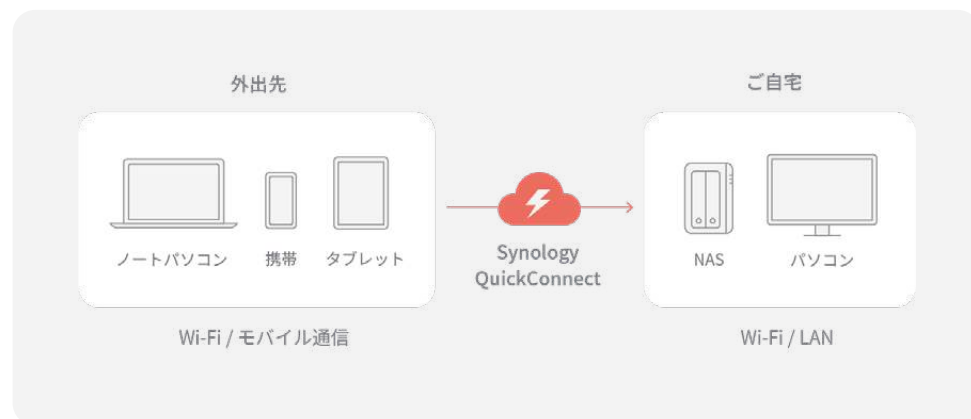

まるで持ち歩ける作品集

Synology の直感的で使いやすい QuickConnect サービスを利用すれば、複雑なネットワークの設定をしなくても、どこからでも簡単に写真にアクセスできます。